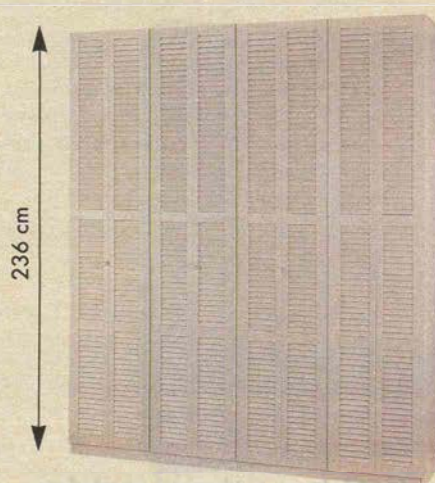

PAX/NEXUS garderob med dörrar i bokfanérad spånskiva. 5 hyllor ingår. 260/260 cm, djup 58 cm. Exklusive inredning och handtag **12.797,-**

PAX/EVIG garderob med dörrar i klarlackerad furu. 2 hyllor ingår.
Bredd 150 cm djup 58 cm. Exklusive inredning och handtag **5.352.-**

PAX/LIST garderob med vikbara jalousidörrar i klarlackerad trä-fiberplatta. Bredd 200 cm, djup 58 cm. Exklusive inredning och handtag **6.696.-**

PAX garderob djup 58 cm